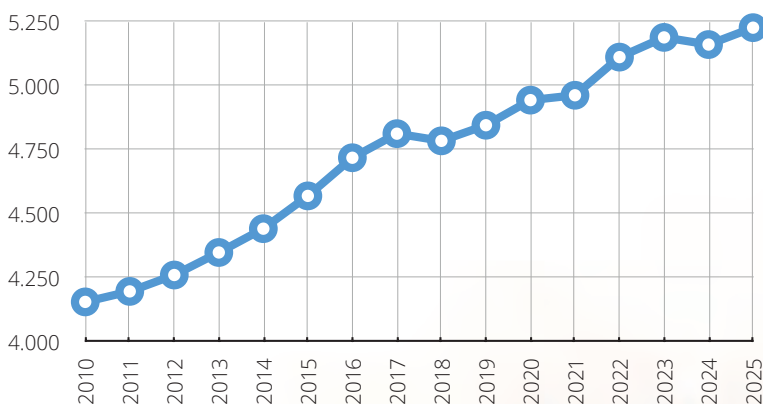

Statistiques population

en date du 23 mai 2025

Nombre d'habitants :

5.226

Composition européenne de la population

Luxembourgeois	3.708
Union Européenne	1.220
Autres Européens	110
Non Européens	189

Les nationalités

Luxembourgeoise	3.708
Portugaise	511
Française	257
Allemande	155
Italienne	85
Autres	511

Evolution de la population

2010	2011	2012	2013	2014	2015	2016	2017	2018	2019	2020	2021	2022	2023	2024	2025
4.156	4.197	4.261	4.349	4.442	4.570	4.719	4.813	4.785	4.846	4.944	4.963	5.112	5.189	5.161	5.227

Composition de la population par localité

Bech-Kleinmacher	704
Burmerange	292
Elvange	1.019
Emerange	155
Remerschen	766
Schengen	693
Schwebsange	427
Wellenstein	684
Wintrange	487

Pyramide des âges

Tranche d'âge	Hommes	Femmes
95+	2	4
90-94	19	12
85-89	39	30
80-84	66	42
75-79	79	75
70-74	112	127
65-69	152	161
60-64	205	220
55-59	221	215
50-54	171	179
45-49	180	167
40-44	187	186
35-39	191	173
30-34	150	170
25-29	147	166
20-24	146	137
15-19	138	138
10-14	134	148
05-09	150	136
00-04	125	127
Total	2.614	2.613