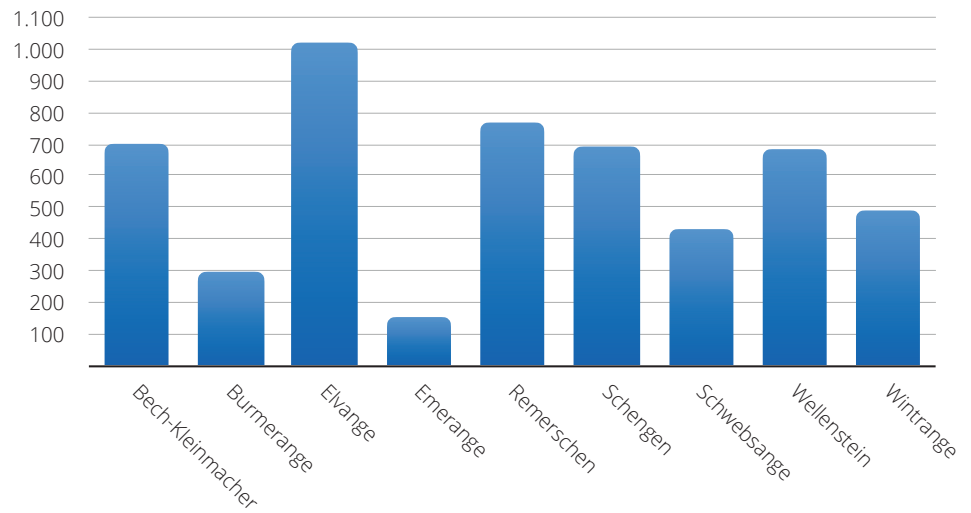

Statistiques population

en date du 23 mai 2025

Nombre d'habitants :

5.226

Composition européenne de la population

Luxembourgeois	3.708
Union Européenne	1.220
Autres Européens	110
Non Européens	189

Les nationalités

Luxembourgeoise	3.708
Portugaise	511
Française	257
Allemande	155
Italienne	85
Autres	511

Evolution de la population

2010	2011	2012	2013	2014	2015	2016	2017	2018	2019	2020	2021	2022	2023	2024	2025
4.156	4.197	4.261	4.349	4.442	4.570	4.719	4.813	4.785	4.846	4.944	4.963	5.112	5.189	5.161	5.227

Composition de la population par localité

Bech-Kleinmacher	704
Burmerange	292
Elvange	1.019
Emerange	155
Remerschen	766
Schengen	693
Schwebsange	427
Wellenstein	684
Wintrange	487

Pyramide des âges

Tranche d'âge	Hommes	Femmes
95+	2	4
90-94	19	12
85-89	39	30
80-84	66	42
75-79	79	75
70-74	112	127
65-69	152	161
60-64	205	220
55-59	221	215
50-54	171	179
45-49	180	167
40-44	187	186
35-39	191	173
30-34	150	170
25-29	147	166
20-24	146	137
15-19	138	138
10-14	134	148
05-09	150	136
00-04	125	127
Total	2.614	2.613