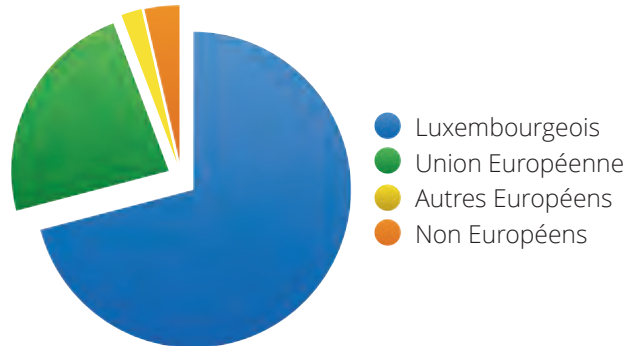

Statistiques population

en date du 23 mai 2025

Nombre d'habitants :

5.226

Composition européenne de la population

Luxembourgeois	3.708
Union Européenne	1.220
Autres Européens	110
Non Européens	189

Les nationalités

Luxembourgeoise	3.708
Portugaise	511
Française	257
Allemande	155
Italienne	85
Autres	511

Evolution de la population

2010	2011	2012	2013	2014	2015	2016	2017	2018	2019	2020	2021	2022	2023	2024	2025
4.156	4.197	4.261	4.349	4.442	4.570	4.719	4.813	4.785	4.846	4.944	4.963	5.112	5.189	5.161	5.227