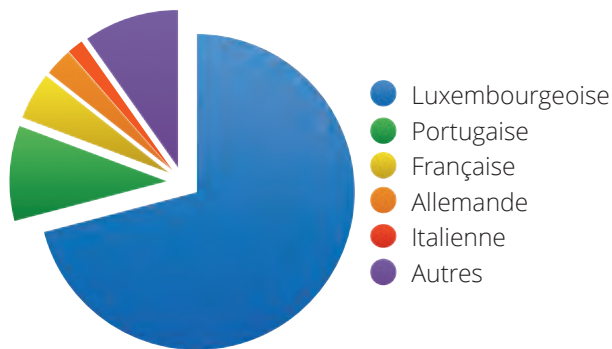

Statistiques population

en date du 23 mai 2025

Nombre d'habitants :

5.226

Composition européenne de la population

Luxembourgeois	3.708
Union Européenne	1.220
Autres Européens	110
Non Européens	189

Les nationalités

Luxembourgeoise	3.708
Portugaise	511
Française	257
Allemande	155
Italienne	85
Autres	511

Evolution de la population

2010	2011	2012	2013	2014	2015	2016	2017	2018	2019	2020	2021	2022	2023	2024	2025
4.156	4.197	4.261	4.349	4.442	4.570	4.719	4.813	4.785	4.846	4.944	4.963	5.112	5.189	5.161	5.227

Composition de la population par localité

Bech-Kleinmacher	704
Burmerange	292
Elvange	1.019
Emerange	155
Remerschen	766
Schengen	693
Schwebsange	427
Wellenstein	684
Wintrange	487

Pyramide des âges

Tranche d'âge	Hommes	Femmes
95+	2	4
90-94	19	12
85-89	39	30
80-84	66	42
75-79	79	75
70-74	112	127
65-69	152	161
60-64	205	220
55-59	221	215
50-54	171	179
45-49	180	167
40-44	187	186
35-39	191	173
30-34	150	170
25-29	147	166
20-24	146	137
15-19	138	138
10-14	134	148
05-09	150	136
00-04	125	127
Total	2.614	2.613