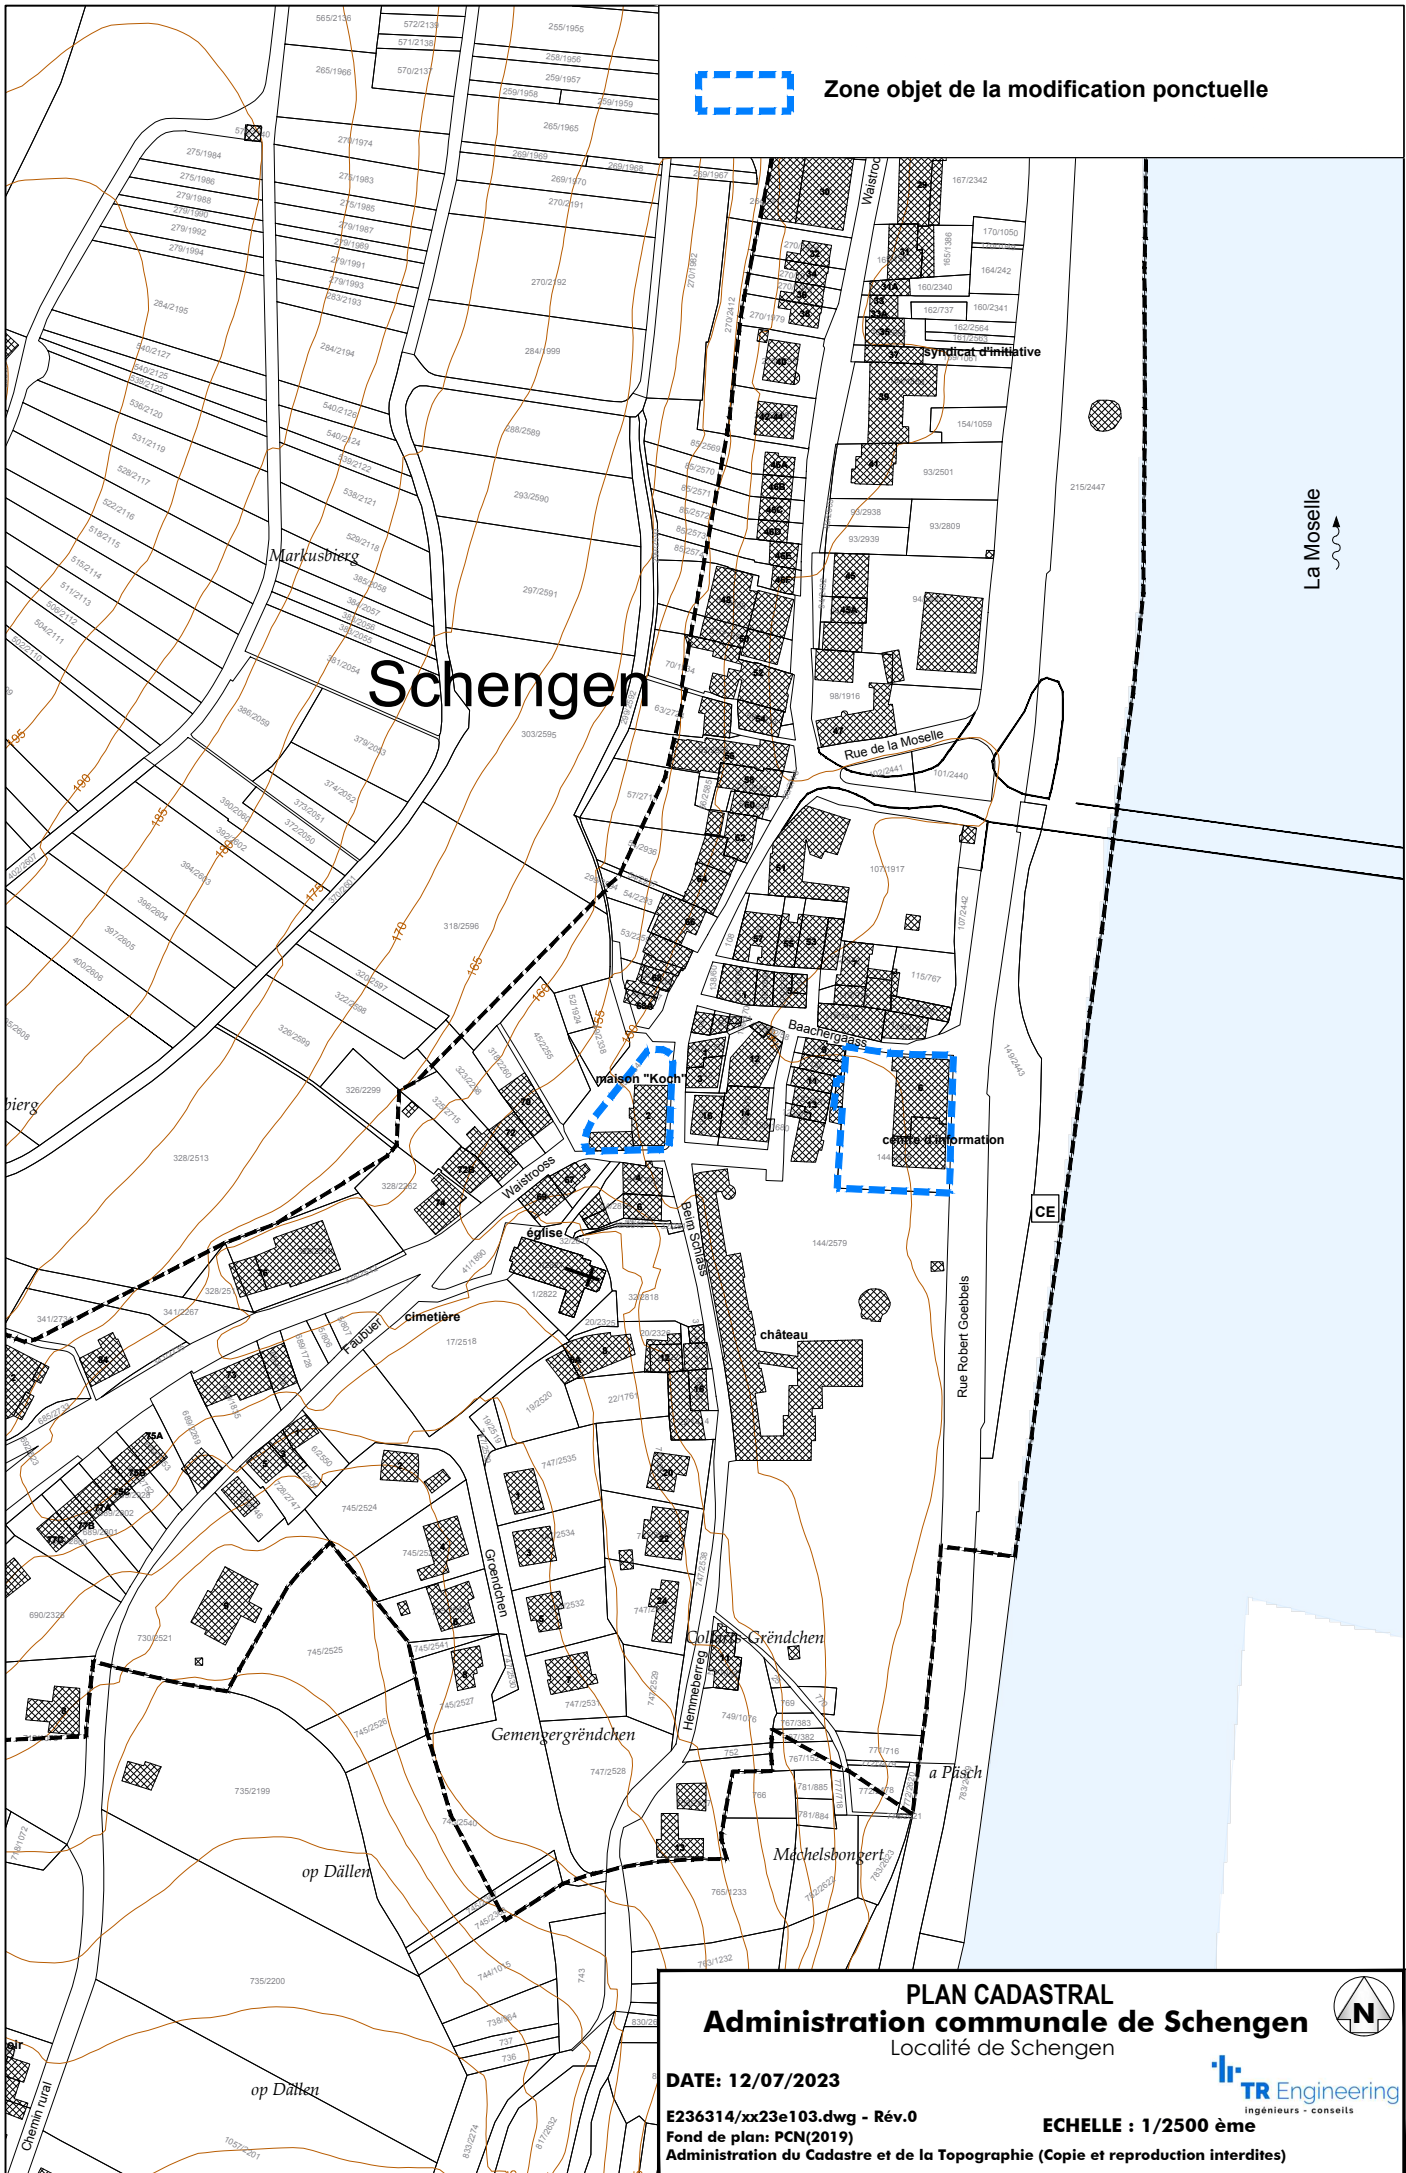

Zone objet de la modification ponctuelle

PLAN CADASTRAL
Administration communale de Schengen
 Localité de Schengen

DATE: 12/07/2023

E236314/xx23e103.dwg - Rév.0
 Fond de plan: PCN(2019)
 Administration du Cadastre et de la Topographie (Copie et reproduction interdites)