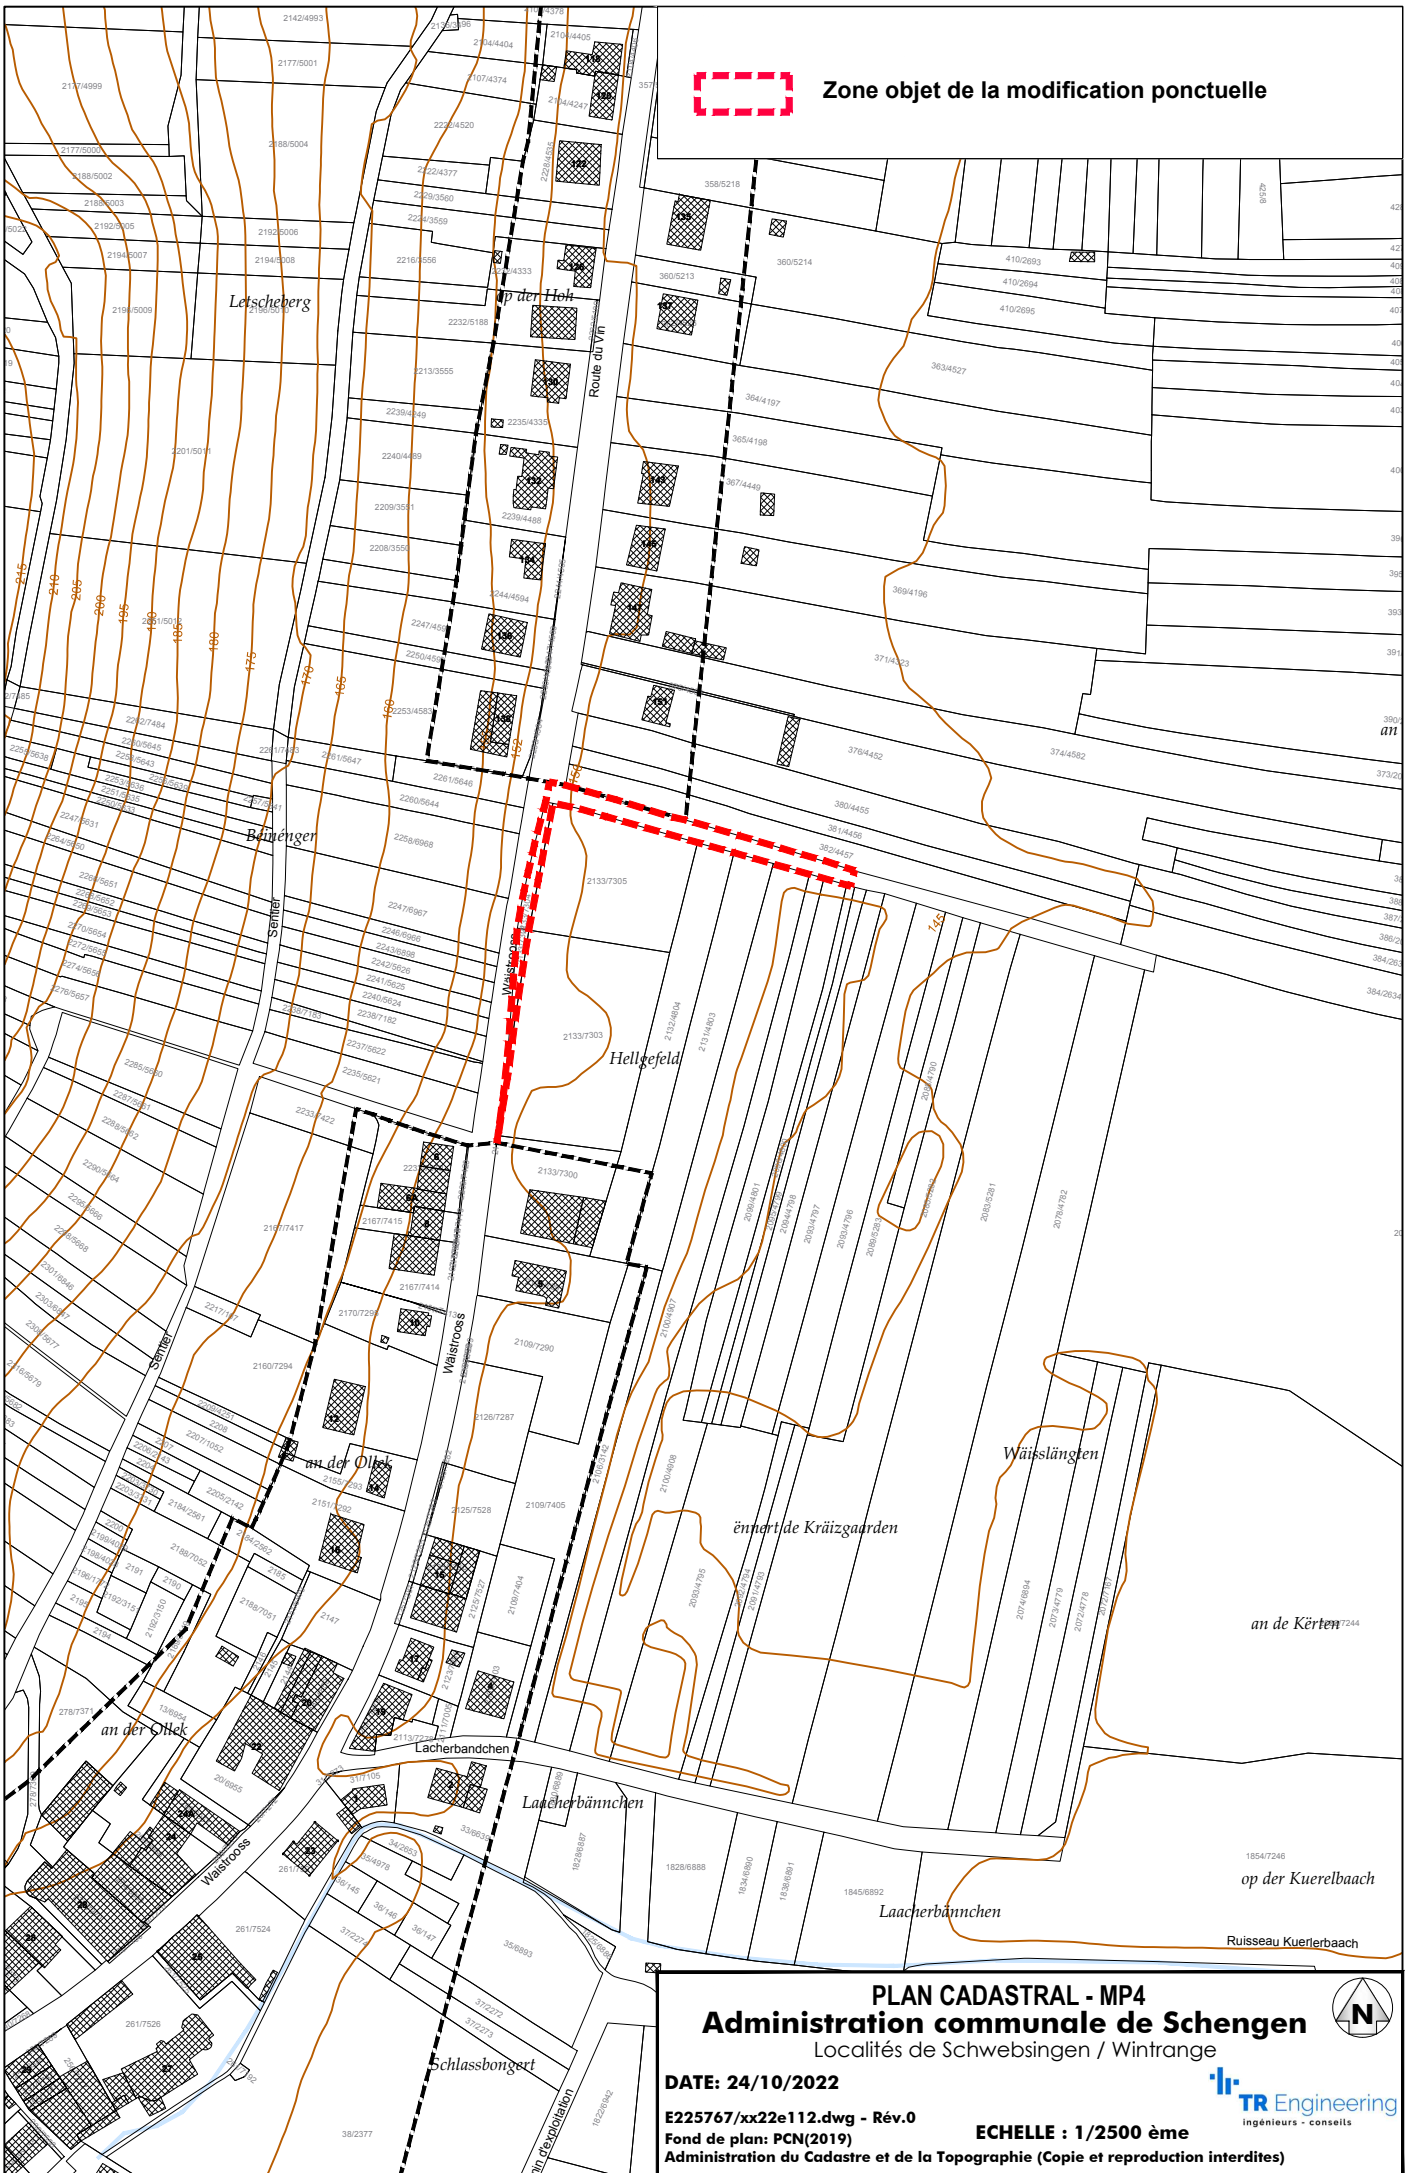

Zone objet de la modification ponctuelle

PLAN CADASTRAL - MP4
Administration communale de Schengen
Localités de Schwebsingen / Wintrange

DATE: 24/10/2022

E225767/xx22e112.dwg - Rév.0

Fond de plan: PCN(2019)

Administration du Cadastre et de la Topographie (Copie et reproduction interdites)

ECHELLE : 1/2500 ème