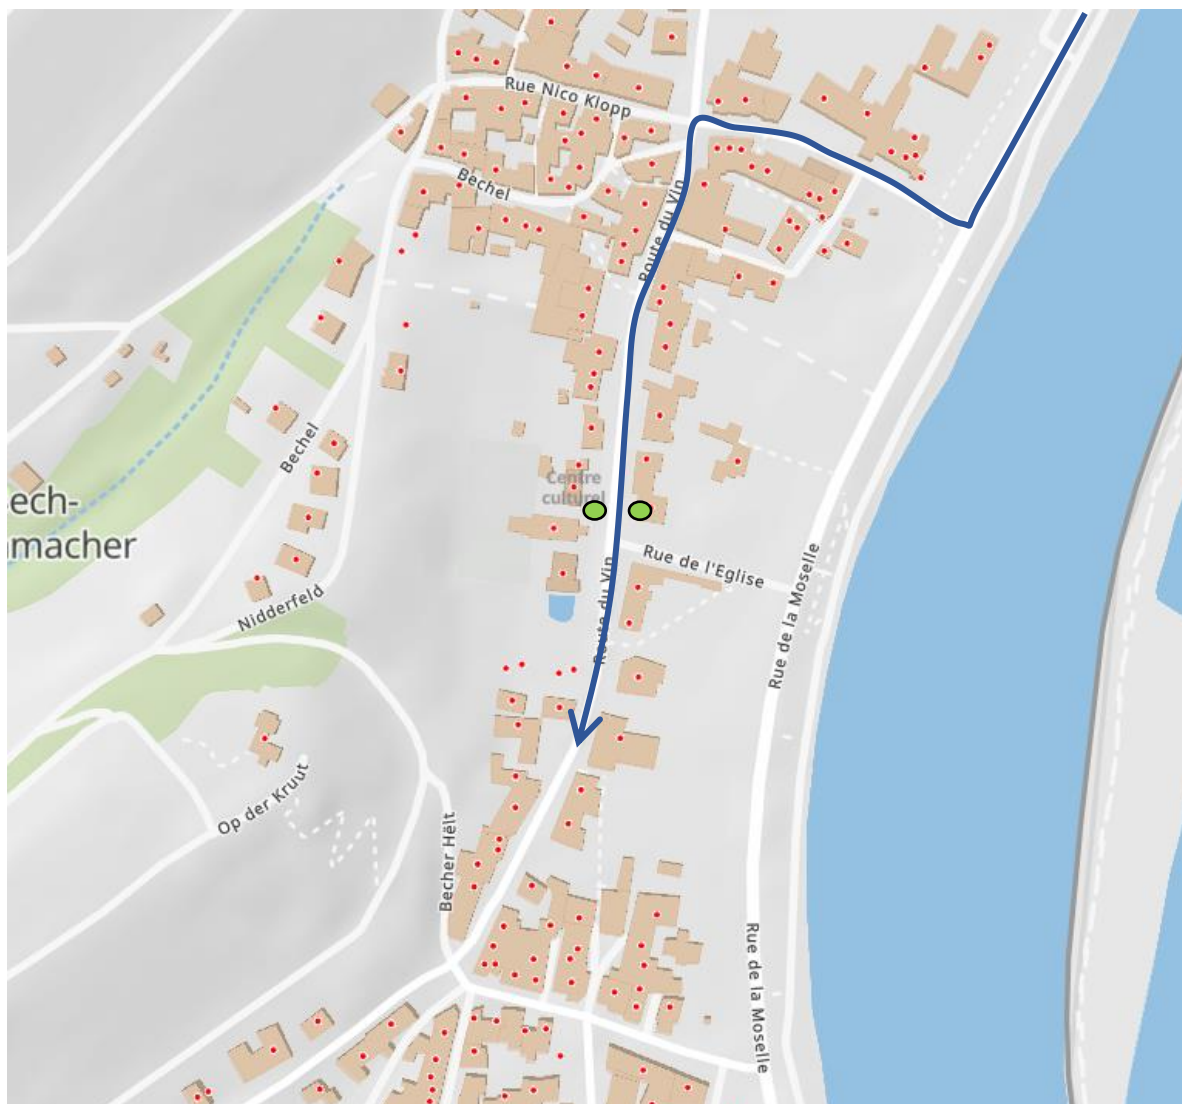

Copies:

Gare de Luxembourg.

Permanence, Cellule Bus RGTR, Service BU pour information.

Entreprise(s) de Transport RGTR: Vandivinit, Weber, Zenners.

Administration(s) Communale(s) de: Schengen.